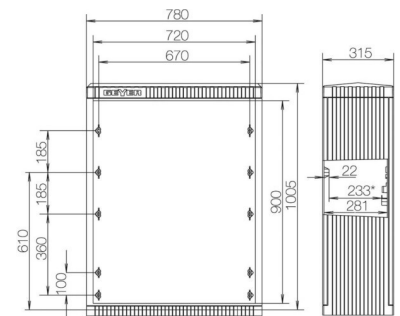

Empty cabinet 1005 mm 780 mm 315 mm SL101

Allgemeine Informationen

Products_Model	ET5602390
EAN	4015153171428
Producer	ABN Braun
Producer-Model	SL101
Producer-Typ	SL101
min. Order	
Class	Leergehäuse

Technische Informationen

Höhe	1005mm
Breite	780mm
Tiefe	315mm
Einbautiefe	281mm
Anbaumöglichkeit	
Werkstoff des Gehäuses	
Oberfläche	
Mit Montageplatte	
Geeignet für Blitzschutz	

[Empty cabinet 1005 mm 780 mm 315 mm SL101 online kaufen](#)