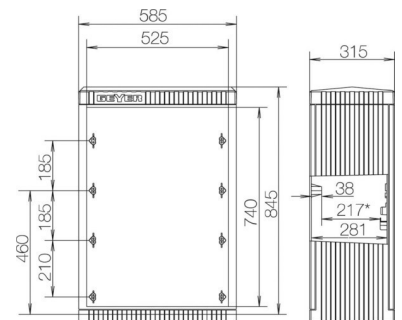

Empty cabinet 845 mm 585 mm 315 mm SL080P

Allgemeine Informationen

Products_Model	ET5602430
EAN	4015153171565
Producer	ABN Braun
Producer-Model	SL080P
Producer-Typ	SL080P
min. Order	
Class	Leergehäuse

Technische Informationen

Höhe	845mm
Breite	585mm
Tiefe	315mm
Einbautiefe	281mm
RAL-Nummer	
Anbaumöglichkeit	
Werkstoff des Gehäuses	
Oberfläche	
Mit Montageplatte	
Geeignet für Blitzschutz	
Schutzart (IP)	

[Empty cabinet 845 mm 585 mm 315 mm SL080P online kaufen](#)