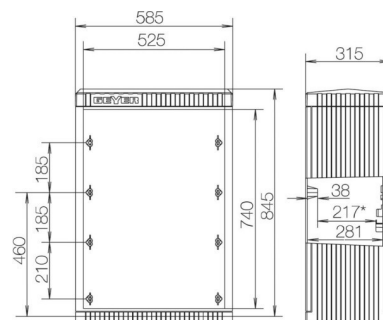

Empty cabinet 845 mm 585 mm 315 mm SL080

Allgemeine Informationen

Products_Model	ET5602387
EAN	4015153171404
Producer	ABN Braun
Producer-Model	SL080
Producer-Typ	SL080
min. Order	
Class	Leergehäuse

Technische Informationen

Höhe	845mm
Breite	585mm
Tiefe	315mm
Einbautiefe	281mm
RAL-Nummer	
Anbaumöglichkeit	
Werkstoff des Gehäuses	
Oberfläche	
Mit Montageplatte	
Geeignet für Blitzschutz	
Schutzart (IP)	

[Empty cabinet 845 mm 585 mm 315 mm SL080 online kaufen](#)