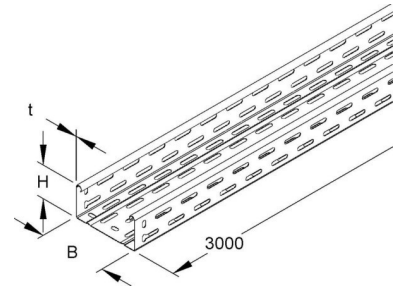

Cable tray/wide span cable tray 60 mm 120 mm 0.9 mm RLC 60.120

Allgemeine Informationen

Products_Model	ET5401570
EAN	4013339870233
Producer	Niadax
Producer-Model	RLC 60.120
Producer-Typ	RLC 60.120
min. Order	
Class	Kabelrinne/Weitspannkabelrinne

Technische Informationen

Höhe	60mm
Breite	120mm
Materialstärke	0.9mm
Länge	3000mm
Seitenlochung	
Montagelochung im Boden	
Ausführung	
Weitspann-Ausführung	
Werkstoff	
Rostfreier Stahl, gebeizt	
Werkstoffgüte	
Oberfläche	
Farbe	

[Cable tray/wide span cable tray 60 mm 120 mm 0.9 mm RLC 60.120 online kaufen](#)