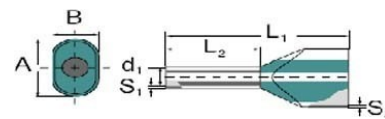

Cable end sleeve Twin cable end sleeve 6 mm² 18 mm 9037560000

Allgemeine Informationen

Products_Model	ET0414474
EAN	4008190493134
Producer	Weidmüller
Producer-Model	9037560000
Producer-Typ	H6,0/29D ZH GE
min. Order	
Class	Aderendhülse

Technische Informationen

Bauform	
Nennquerschnitt	6mm ²
Hülsenlänge	18mm
Isoliert	
Farbe	
Bandware	

[Cable end sleeve Twin cable end sleeve 6 mm² 18 mm 9037560000 online kaufen](#)