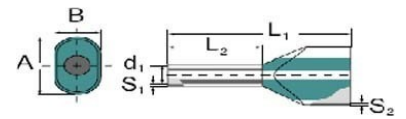

Cable end sleeve Twin cable end sleeve 2.5 mm² 12 mm 9004740000

Allgemeine Informationen

Products_Model	ET0414311
EAN	4008190031923
Producer	Weidmüller
Producer-Model	9004740000
Producer-Typ	H2,5/21D ZH BL SV
min. Order	
Class	Aderendhülse

Technische Informationen

Bauform	
Nennquerschnitt	2.5mm ²
Hülsenlänge	12mm
Isoliert	
Farbe	

[Cable end sleeve Twin cable end sleeve 2.5 mm² 12 mm 9004740000 online kaufen](#)