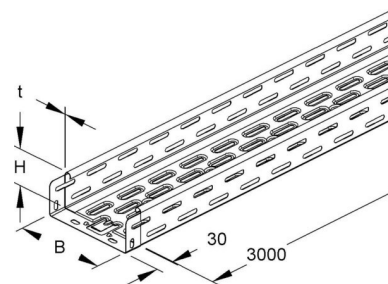

Cable tray/wide span cable tray 60 mm 150 mm 0.75 mm RLV 60.150

Allgemeine Informationen

Products_Model	ET0422623
EAN	4013339257355
Producer	Niadax
Producer-Model	RLV 60.150
Producer-Typ	RLV 60.150
min. Order	
Class	Kabelrinne/Weitspannkabelrinne

Technische Informationen

Höhe	60mm
Breite	150mm
Materialstärke	0.75mm
Länge	3000mm
Seitenlochung	
Montagelochung im Boden	
Ausführung	
Weitspann-Ausführung	
Werkstoff	
Rostfreier Stahl, gebeizt	
Werkstoffgüte	
Oberfläche	
Farbe	

[Cable tray/wide span cable tray 60 mm 150 mm 0.75 mm RLV 60.150 online kaufen](#)