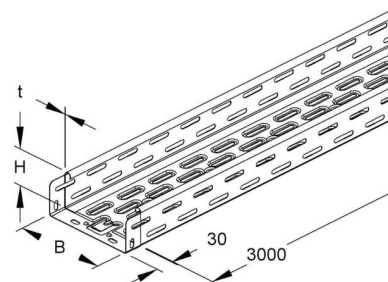

## Cable tray/wide span cable tray 60 mm 150 mm 0.75 mm RLV 60.150

### Allgemeine Informationen

Products_Model	ET0422623
EAN	4013339257355
Producer	Niadax
Producer-Model	RLV 60.150
Producer-Typ	RLV 60.150
min. Order	
Class	Kabelrinne/Weitspannkabelrinne

### Technische Informationen

Höhe	60mm
Breite	150mm
Materialstärke	0.75mm
Länge	3000mm
Seitenlochung	
Montagelochung im Boden	
Ausführung	
Weitspann-Ausführung	
Werkstoff	
Rostfreier Stahl, gebeizt	
Werkstoffgüte	
Oberfläche	
Farbe	

[Cable tray/wide span cable tray 60 mm 150 mm 0.75 mm RLV 60.150 online kaufen](#)