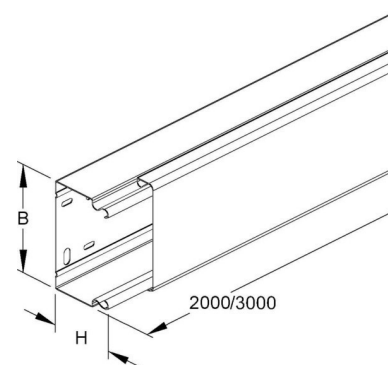

Installation duct 60 mm 100 mm 2000 mm LLK 60.100

Allgemeine Informationen

Products_Model	ET0412222
EAN	4013339509201
Producer	Niadax
Producer-Model	LLK 60.100
Producer-Typ	LLK 60.100
min. Order	
Class	Leitungsführungskanal

Technische Informationen

Höhe	60mm
Breite	100mm
Länge	2000mm
Werkstoff	
Halogenfrei	
Oberfläche	
Farbe	
Anzahl der festen Trennwände	
Anzahl der steckbaren Trennwä	
Befestigungsart	
Ausführung Deckel	
Mit Kabelhalteklammer	
Schutzfolie	
Mit Kanalverbinder	
Lieferung auf Rolle	