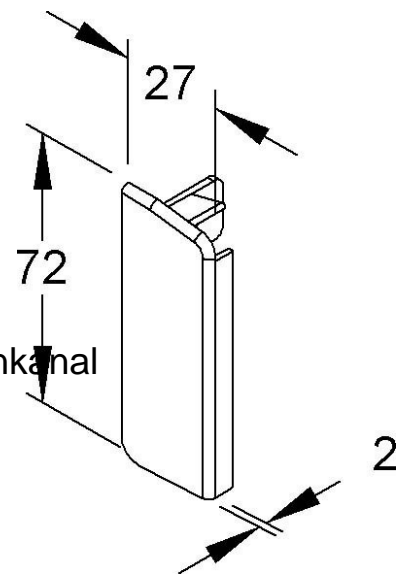

## End piece for skirting duct 72 mm 27 mm Right T/SFE70R.3

### Allgemeine Informationen

Products_Model	ET0405321
EAN	4011126064889
Producer	Kleinhuis
Producer-Model	T/SFE70R.3
Producer-Typ	T/SFE70R.3
min. Order	
Class	Endstück für Sockelleistenkanal

### Technische Informationen

Höhe	72mm
Tiefe	27mm
Ausführung	
Dichtlippe Oberteil	
Werkstoff	
Halogenfrei	
Farbe	
RAL-Nummer	
Dekor	
Mit Teppichleiste	
Vorprägungen	

[End piece for skirting duct 72 mm 27 mm Right T/SFE70R.3 online kaufen](#)