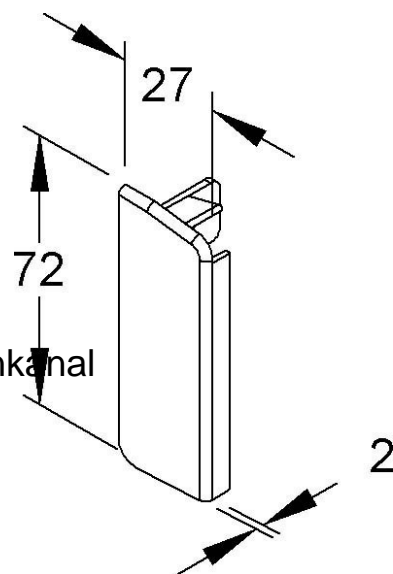

End piece for skirting duct 72 mm 27 mm Right T/SFE70R.3

Allgemeine Informationen

Products_Model	ET0405321
EAN	4011126064889
Producer	Kleinhuis
Producer-Model	T/SFE70R.3
Producer-Typ	T/SFE70R.3
min. Order	
Class	Endstück für Sockelleistenkanal

Technische Informationen

Höhe	72mm
Tiefe	27mm
Ausführung	
Dichtlippe Oberteil	
Werkstoff	
Halogenfrei	
Farbe	
RAL-Nummer	
Dekor	
Mit Teppichleiste	
Vorprägungen	

[End piece for skirting duct 72 mm 27 mm Right T/SFE70R.3 online kaufen](#)