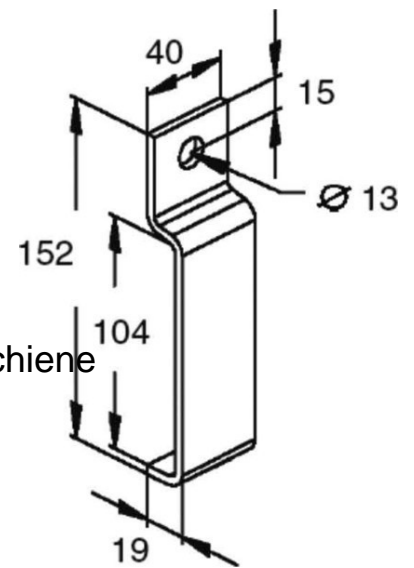

## Coupler for support/profile rail C-profile Other RVL 30

### Allgemeine Informationen

Products_Model	ET0469671
EAN	4013339159802
Producer	Niadax
Producer-Model	RVL 30
Producer-Typ	RVL 30
min. Order	
Class	Verbinder für Stiel/Profilschiene

### Technische Informationen

Geeignet für

Ausführung

Mit Schraubzubehör

Werkstoff

Werkstoffgüte

Oberfläche

[Coupler for support/profile rail C-profile Other RVL 30 online kaufen](#)