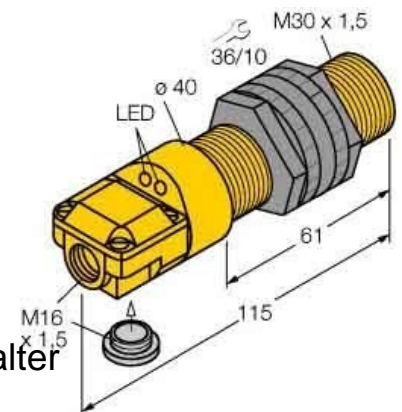

Inductive proximity switch 40 mm 115 mm 40 mm 15653

Allgemeine Informationen

Products_Model	ET0744382
EAN	4047101075076
Producer	Turck
Producer-Model	15653
Producer-Typ	Ni15-P30SR-VP4X2
min. Order	
Class	Induktiver Näherungsschalter

Technische Informationen

Breite des Sensors	40mm
Höhe des Sensors	115mm
Länge des Sensors	40mm
Schaltabstand	15mm
Max. Ausgangsstrom am sicher	200mA
Versorgungsspannung	10...68V
Bemessungssteuerspeisespann	10...68V
Spannungsart	
Werkstoff des Gehäuses	

[Inductive proximity switch 40 mm 115 mm 40 mm 15653 online kaufen](#)