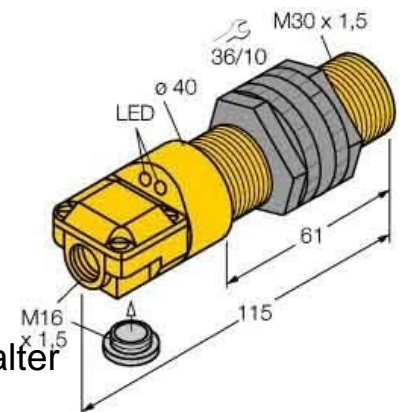

## Inductive proximity switch 40 mm 115 mm 40 mm 15653

### Allgemeine Informationen

Products_Model	ET0744382
EAN	4047101075076
Producer	Turck
Producer-Model	15653
Producer-Typ	Ni15-P30SR-VP4X2
min. Order	
Class	Induktiver Näherungsschalter

### Technische Informationen

Breite des Sensors	40mm
Höhe des Sensors	115mm
Länge des Sensors	40mm
Schaltabstand	15mm
Max. Ausgangsstrom am sicher	200mA
Versorgungsspannung	10...68V
Bemessungssteuerspeisespann	10...68V
Spannungsart	
Werkstoff des Gehäuses	

[Inductive proximity switch 40 mm 115 mm 40 mm 15653 online kaufen](#)