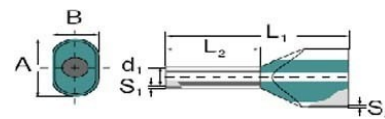

## Cable end sleeve Twin cable end sleeve 0.5 mm<sup>2</sup> 10 mm 9037210000

### Technische Informationen

Bauform	
Nennquerschnitt	0.5mm <sup>2</sup>
Hülsenlänge	10mm
Isoliert	
Farbe	

[Cable end sleeve Twin cable end sleeve 0.5 mm<sup>2</sup> 10 mm 9037210000 online kaufen](#)