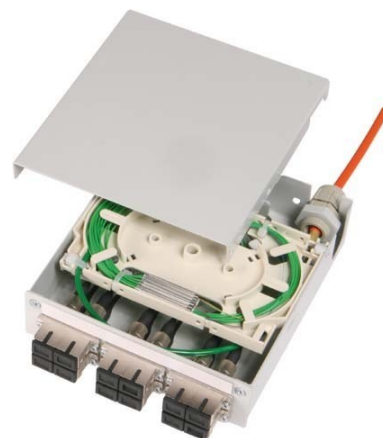

Patch panel fibre optic 6 6 H82050F0005

Allgemeine Informationen

Products_Model	ET4514731
EAN	4018359352165
Producer	Telegärtner
Producer-Model	100022832
Producer-Typ	H82050F0005
min. Order	
Class	Patchpanel LWL

Technische Informationen

Geeignet für Anzahl Kupplunge

Mit Anzahl Kupplungen/Adapter

Mit Frontplatte

Mit Gehäuse

Mit Pigtails

Faserart

Faserklasse

APC-Ausführung

Steckverbindertyp außen

Farbe

RAL-Nummer

Montageart

Höhe 125mm

Breite 35mm

Tiefe 140mm