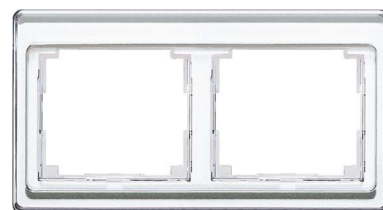

Cover frame for domestic switching devices 5 Horizontal SL5850GB

Allgemeine Informationen

Products_Model	ET0811622
EAN	4011377596009
Producer	Jung
Producer-Model	SL5850GB
Producer-Typ	SL 5850 GB
min. Order	
Class	Abdeckrahmen

Technische Informationen

Anzahl der Einheiten	
Montagerichtung	
Anzahl der Einheiten horizontal	
Anzahl der Einheiten vertikal	
Geeignet für Unterputz-Installat	
Geeignet für Geräteeinbaukanal	
Geeignet für Einbauinstallation	
Flächenbündige Ausführung	
Textfeld/Beschriftungsfläche	
Werkstoff	
Werkstoffgüte	
Halogenfrei	
Oberfläche	
Ausführung der Oberfläche	
Farbe	
Transparent	
Mit Klappdeckel	
Befestigungsart	
Breite	369mm
Höhe	85mm
Tiefe	9.5mm

[Cover frame for domestic switching devices 5 Horizontal SL5850GB online kaufen](#)