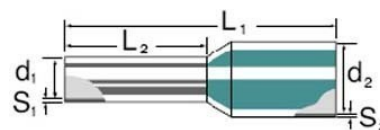

## Cable end sleeve 1 mm<sup>2</sup> 8 mm 9025970000

### Technische Informationen

Bauform	
Nennquerschnitt	1 mm <sup>2</sup>
Hüslenlänge	8 mm
Isoliert	
Farbe	

[Cable end sleeve 1 mm<sup>2</sup> 8 mm 9025970000 online kaufen](#)