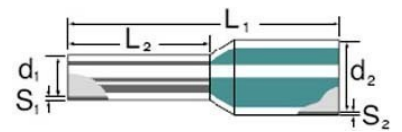

Cable end sleeve 10 mm² 12 mm 9021150000

Allgemeine Informationen

Products_Model	ET0414396
EAN	4008190086886
Producer	Weidmüller
Producer-Model	9021150000
Producer-Typ	H10,0/22T BR
min. Order	
Class	Aderendhülse

Technische Informationen

Bauform	
Nennquerschnitt	10mm ²
Hülsenlänge	12mm
Isoliert	
Farbe	

[Cable end sleeve 10 mm² 12 mm 9021150000 online kaufen](#)