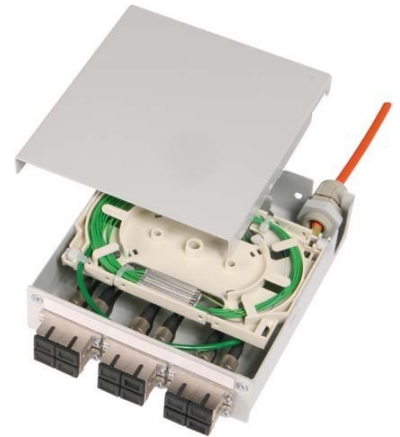

## Patch panel fibre optic 6 6 H82050K0001

### Allgemeine Informationen

Products_Model	ET4514734
EAN	4018359352196
Producer	Telegärtner
Producer-Model	100022857
Producer-Typ	H82050K0001
min. Order	
Class	Patchpanel LWL

### Technische Informationen

Geeignet für Anzahl Kupplunge	
Mit Anzahl Kupplungen/Adapter	
Mit Frontplatte	
Mit Gehäuse	
Mit Pigtails	
Faserart	
Faserklasse	
APC-Ausführung	
Steckverbindertyp außen	
Farbe	
RAL-Nummer	
Montageart	
Höhe	125mm
Breite	35mm
Tiefe	140mm