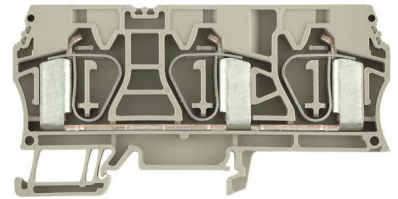

Feed-through terminal block 1768320000

Allgemeine Informationen

Products_Model	ET0413571
EAN	4032248122813
Producer	Weidmüller
Producer-Model	1768320000
Producer-Typ	ZDU 16/3AN
min. Order	
Class	Durchgangs-Reihenklemme

Technische Informationen

[Feed-through terminal block 1768320000 online kaufen](#)