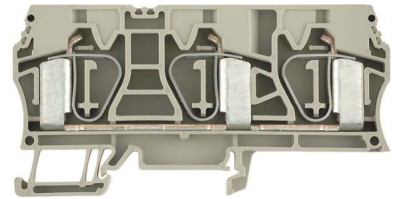

Feed-through terminal block 1768320000

Allgemeine Informationen

| | |
|----------------|-------------------------|
| Products_Model | ET0413571 |
| EAN | 4032248122813 |
| Producer | Weidmüller |
| Producer-Model | 1768320000 |
| Producer-Typ | ZDU 16/3AN |
| min. Order | |
| Class | Durchgangs-Reihenklemme |

Technische Informationen

[Feed-through terminal block 1768320000 online kaufen](#)