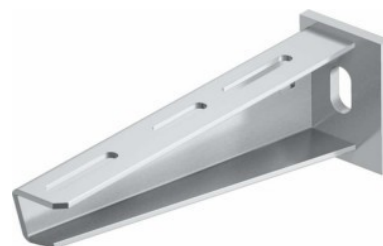

## Bracket for cable support system 510 mm 20 mm 90 mm 6442897

### Allgemeine Informationen

Products_Model	ET0424026
EAN	4012196209231
Producer	OBO Bettermann
Producer-Model	6442897
Producer-Typ	AW 30 51 VA4301
min. Order	
Class	Ausleger für Kabeltragsystem

### Technische Informationen

Länge	510mm
Breite	20mm
Höhe	90mm
Ausführung	
Winkel	90...90°
Tragfähigkeit	2.8kN
Rostfreier Stahl, gebeizt	
Oberfläche	
Farbe	

[Bracket for cable support system 510 mm 20 mm 90 mm 6442897 online kaufen](#)