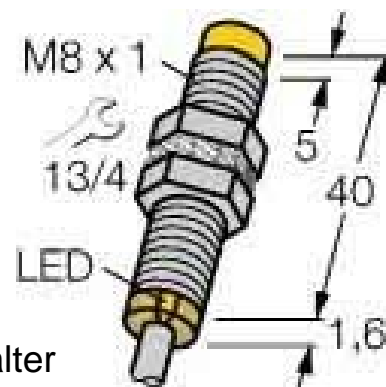

## Inductive proximity switch 8 mm 41.6 mm 8 mm 4600600

### Allgemeine Informationen

Products_Model	ET0703748
EAN	4047101151220
Producer	Turck
Producer-Model	4600600
Producer-Typ	Ni4U-EG08-AP6X
min. Order	
Class	Induktiver Näherungsschalter

### Technische Informationen

Breite des Sensors	8mm
Höhe des Sensors	41.6mm
Länge des Sensors	8mm
Mechanische Einbaubedingung für Sensor	
Schaltabstand	4mm
Ausführung des Schaltausgangs	
Ausführung des elektrischen Ar	
Gehäusebauform	
Max. Ausgangsstrom am sicher	150mA
Bemessungssteuerspeisespannung	0g. 30V bei DC
Spannungsart	
Werkstoff des Gehäuses	

[Inductive proximity switch 8 mm 41.6 mm 8 mm 4600600 online kaufen](#)