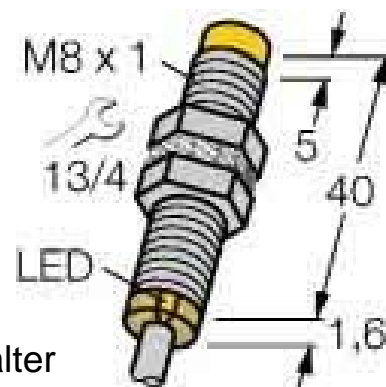

## Inductive proximity switch 8 mm 41.6 mm 8 mm 4600600

### Allgemeine Informationen

Products_Model	ET0703748
EAN	4047101151220
Producer	Turck
Producer-Model	4600600
Producer-Typ	Ni4U-EG08-AP6X
min. Order	
Class	Induktiver Näherungsschalter

### Technische Informationen

Breite des Sensors	8mm
Höhe des Sensors	41.6mm
Länge des Sensors	8mm
Mechanische Einbaubedingung für Sensor	
Schaltabstand	4mm
Ausführung des Schaltausgangs	
Ausführung des elektrischen Ar	
Gehäusebauform	
Max. Ausgangsstrom am sicher	150mA
Bemessungssteuerspeisespannung	10-30V bei DC
Spannungsart	
Werkstoff des Gehäuses	

[Inductive proximity switch 8 mm 41.6 mm 8 mm 4600600 online kaufen](#)