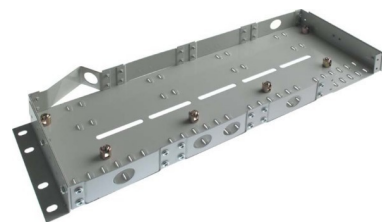

Patch panel fibre optic H02030A0428

Allgemeine Informationen

Products_Model	ET4515768
EAN	4018359271923
Producer	Telegärtner
Producer-Model	100021705
Producer-Typ	H02030A0428
min. Order	
Class	Patchpanel LWL

Technische Informationen

Mit Frontplatte	
Mit Gehäuse	
Mit Pigtails	
APC-Ausführung	
Farbe	
RAL-Nummer	
Montageart	
Anzahl der Höheneinheiten (HE)	
Höhe	44mm
Breite	482mm
Tiefe	168mm

[Patch panel fibre optic H02030A0428 online kaufen](#)