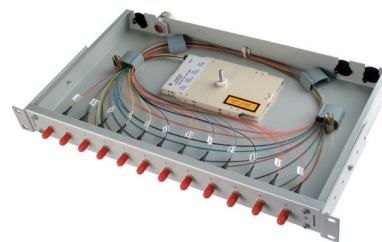

## Patch panel fibre optic H02030K0000

### Allgemeine Informationen

Products_Model	ET4515853
EAN	4018359343439
Producer	Telegärtner
Producer-Model	100022007
Producer-Typ	H02030K0000
min. Order	
Class	Patchpanel LWL

### Technische Informationen

Geeignet für Anzahl Kupplunge

Mit Anzahl Kupplungen/Adapter

Mit Frontplatte

Mit Gehäuse

Mit Pigtails

Faserart

Faserklasse

APC-Ausführung

Steckverbindertyp außen

Farbe

RAL-Nummer

Montageart

Anzahl der Höheneinheiten (HE)

Höhe 44mm

Breite 482mm