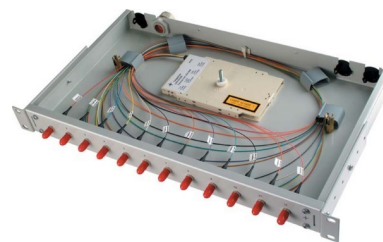

## Patch panel fibre optic 12 12 H02030K0009

### Allgemeine Informationen

Products_Model	ET4515862
EAN	4018359343521
Producer	Telegärtner
Producer-Model	100022016
Producer-Typ	H02030K0009
min. Order	
Class	Patchpanel LWL

### Technische Informationen

Geeignet für Anzahl Kupplunge

Mit Anzahl Kupplungen/Adapter

Mit Frontplatte

Mit Gehäuse

Mit Pigtails

Faserart

Faserklasse

Steckverbindertyp außen

Steckverbindertyp innen

Farbe

RAL-Nummer

Montageart

Anzahl der Höheneinheiten (HE)

Höhe 44mm

Breite 482mm