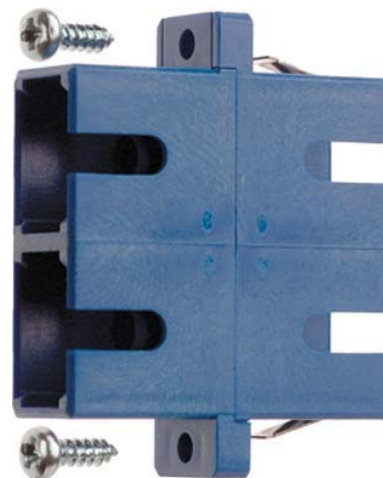

Fibre optic coupler SC duplex SC duplex J08081A0016

Allgemeine Informationen

Products_Model	ET4517295
EAN	4018359290023
Producer	Telegärtner
Producer-Model	100007247
Producer-Typ	J08081A0016
min. Order	
Class	LWL-Kupplung

Technische Informationen

Geeignet für Faserart
Steckverbindertyp Anschluss 1
Steckverbindertyp Anschluss 2
Werkstoff des Gehäuses
Werkstoff der Hülse
Befestigungsart
Farbe

[Fibre optic coupler SC duplex SC duplex J08081A0016 online kaufen](#)