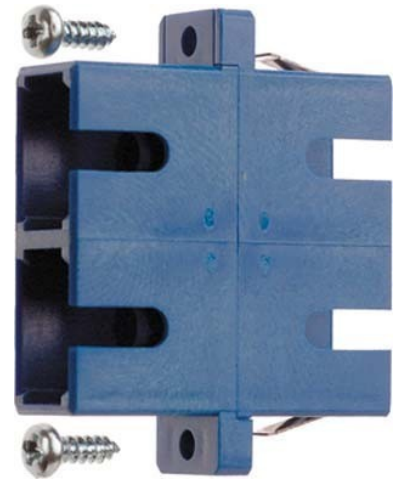

Fibre optic coupler SC duplex SC duplex J08081A0016

Allgemeine Informationen

Products_Model	ET4517295
EAN	4018359290023
Producer	Telegärtner
Producer-Model	100007247
Producer-Typ	J08081A0016
min. Order	
Class	LWL-Kupplung

Technische Informationen

Geeignet für Faserart
Steckverbindertyp Anschluss 1
Steckverbindertyp Anschluss 2
Werkstoff des Gehäuses
Werkstoff der Hülse
Befestigungsart
Farbe

[Fibre optic coupler SC duplex SC duplex J08081A0016 online kaufen](#)