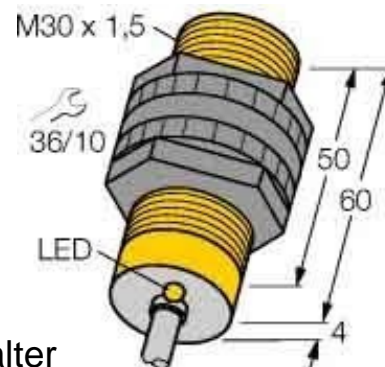

Inductive proximity switch 30 mm 64 mm 15140

Allgemeine Informationen

Products_Model	ET0744212
EAN	4047101070903
Producer	Turck
Producer-Model	15140
Producer-Typ	Bi10-S30-VP4X/S100
min. Order	
Class	Induktiver Näherungsschalter

Technische Informationen

Breite des Sensors	30mm
Höhe des Sensors	64mm
Schaltabstand	10mm
Ausführung des Schaltausgangs	
Gehäusebauform	
Max. Ausgangsstrom am sicheren Ausg.	200mA
Versorgungsspannung	10...65V
Bemessungssteuerspeisespannung	10...65V bei DC
Spannungsart	
Werkstoff des Gehäuses	

[Inductive proximity switch 30 mm 64 mm 15140 online kaufen](#)