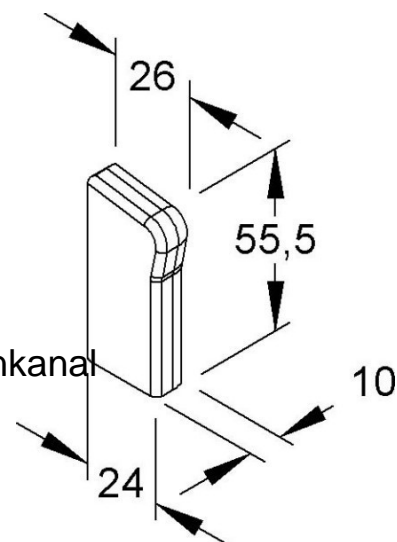

End piece for skirting duct 54 mm 24 mm Left T/SFE50L.3

Allgemeine Informationen

Products_Model	ET0402757
EAN	4011126199932
Producer	Kleinhuis
Producer-Model	T/SFE50L.3
Producer-Typ	T/SFE50L.3
min. Order	
Class	Endstück für Sockelleistenkanal

Technische Informationen

Höhe	54mm
Tiefe	24mm
Ausführung	
Dichtlippe Oberteil	
Werkstoff	
Halogenfrei	
Farbe	
RAL-Nummer	
Dekor	
Mit Teppichleiste	
Vorprägungen	

[End piece for skirting duct 54 mm 24 mm Left T/SFE50L.3 online kaufen](#)