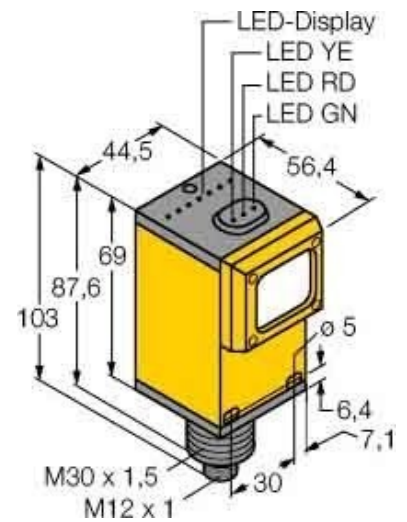

## One-way light barrier 3038660

### Allgemeine Informationen

Products_Model	ET0744067
EAN	0662488386603
Producer	Turck
Producer-Model	3038660
Producer-Typ	Q45-BB6-R-Q5
min. Order	
Class	Einweg-Lichtschranke

### Technische Informationen

Mit Zeitfunktion	
Bemessungsschaltabstand	60000mm
Max. Schaltabstand	60000mm
Max. Ausgangsstrom	150mA
Breite des Sensors	44.5mm
Höhe des Sensors	87.6mm
Länge des Sensors	56.4mm
Spannungsart	