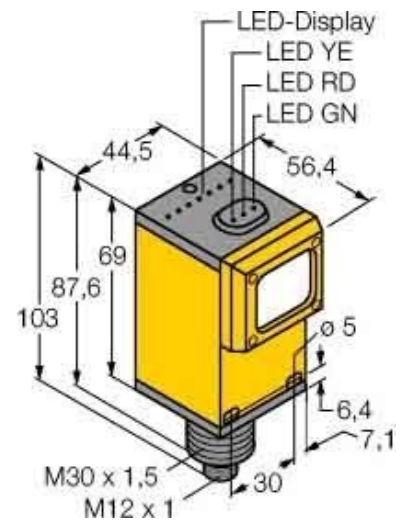

One-way light barrier 3038660

Allgemeine Informationen

Products_Model	ET0744067
EAN	0662488386603
Producer	Turck
Producer-Model	3038660
Producer-Typ	Q45-BB6-R-Q5
min. Order	
Class	Einweg-Lichtschranke

Technische Informationen

Mit Zeitfunktion	
Bemessungsschaltabstand	60000mm
Max. Schaltabstand	60000mm
Max. Ausgangsstrom	150mA
Breite des Sensors	44.5mm
Höhe des Sensors	87.6mm
Länge des Sensors	56.4mm
Spannungsart	

[One-way light barrier 3038660 online kaufen](#)