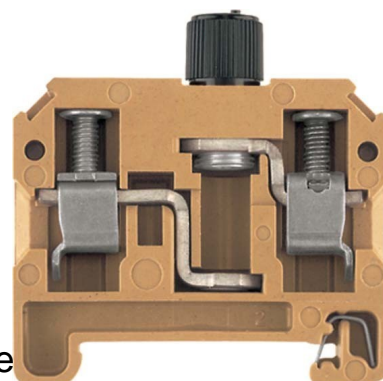

Fuse terminal block Screwable None 0328920000

Allgemeine Informationen

Products_Model	ET0454459
EAN	4008190113339
Producer	Weidmüller
Producer-Model	0328920000
Producer-Typ	SAKS 3/35G/5X30 500V
min. Order	
Class	Sicherungs-Reihenklemme

Technische Informationen

Ausführung des Sicherungshalt	
Art des Anzeigeelements für die Defektanzeige	
Anschließbarer Leiterquerschnitt	0.5...10mm ² Aderendhülse
Anschließbarer Leiterquerschnitt	0.5...10mm ² mit Aderendhülse
Anschließbarer Leiterquerschnitt	0.5...10mm ²
Bemessungsstrom I _n	10A
Bemessungsspannung	500V
Ausführung elektrischer Anschluss	1
Ausführung elektrischer Anschl	
Anzahl der Etagen	
Anschlussposition	
Montageart	
Werkstoff des Isolierkörpers	
Brennbarkeitsklasse des Isolierstoffs nach UL 94	
Breite/Rastermaß	13mm
Höhe bei niedrigstbauender Montage	6mm
Länge	54mm
Abschlussplatte erforderlich	
Farbe	

[Fuse terminal block Screwable None 0328920000 online kaufen](#)