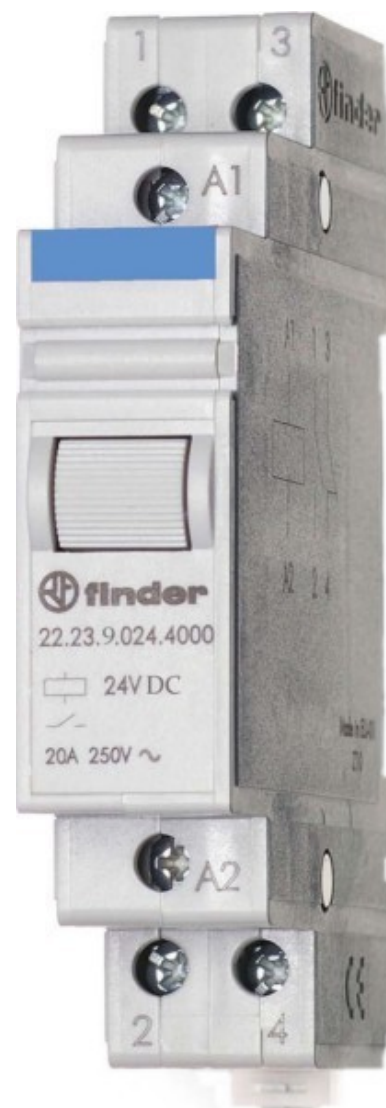

Installation relay Mechanical DIN rail 1 222390244000

Allgemeine Informationen

Products_Model	ET0609029
EAN	8012823268118
Producer	Finder
Producer-Model	222390244000
Producer-Typ	22.23.9.024.4000
min. Order	
Class	Installationsrelais

Technische Informationen

Funktion	
Montageart	
Breite in Teilungseinheiten	
Einbautiefe	58.4mm
Anzahl der Schließer	
Anzahl der Öffner	
Anzahl der Wechsler	
Steuerspannung 1	24...24V
Steuerspannungsart 1	
Frequenz der Steuerspannung	10...0Hz
Bemessungsstrom	20A
Versorgungsspannung	24...24V
Spannungsart der Versorgungs:	
Max. Glühlampenlast	1000W
Max. Leuchtstofflampenlast	400VA
Max. Leuchtstofflampenlast (Doppel-Schaltung)	400VA
Max. Leuchtstofflampenlast (pa)	360VA
Max. Schaltstrom (cos phi = 0,6)	12A