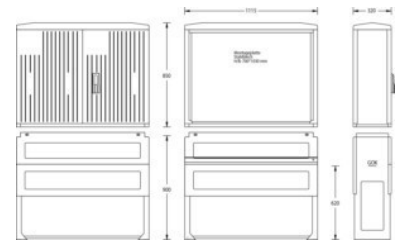

## Empty cabinet 850 mm 1115 mm 320 mm 6010-0101.62

### Allgemeine Informationen

Products_Model	ET5603324
EAN	
Producer	uesa
Producer-Model	6010-0101.62
Producer-Typ	A120-M-850
min. Order	
Class	Leergehäuse

### Technische Informationen

Höhe	850mm
Breite	1115mm
Tiefe	320mm

Anbaumöglichkeit

Werkstoff des Gehäuses

Oberfläche

Mit Montageplatte

Geeignet für Blitzschutz

[Empty cabinet 850 mm 1115 mm 320 mm 6010-0101.62 online kaufen](#)