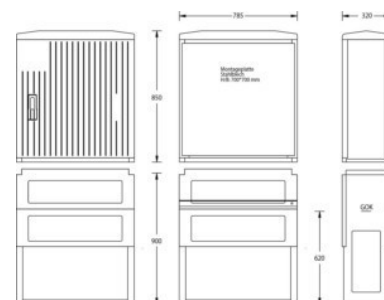

Empty cabinet 850 mm 785 mm 320 mm 6010-0101.52

Allgemeine Informationen

Products_Model	ET5603322
EAN	
Producer	uesa
Producer-Model	6010-0101.52
Producer-Typ	A100-M-850
min. Order	
Class	Leergehäuse

Technische Informationen

Höhe	850mm
Breite	785mm
Tiefe	320mm
RAL-Nummer	
Anbaumöglichkeit	
Werkstoff des Gehäuses	
Oberfläche	
Mit Montageplatte	
Geeignet für Blitzschutz	
Schutzart (IP)	

[Empty cabinet 850 mm 785 mm 320 mm 6010-0101.52 online kaufen](#)