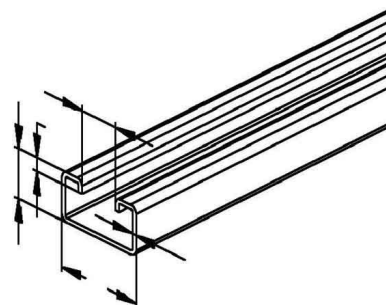

## Support/Profile rail 500 mm 40 mm 22 mm 2986/500 FL

### Allgemeine Informationen

|                |                     |
|----------------|---------------------|
| Products_Model | ET5402817           |
| EAN            | 4013339873180       |
| Producer       | Niadax              |
| Producer-Model | 2986/500 FL         |
| Producer-Typ   | 2986/500 FL         |
| min. Order     |                     |
| Class          | Stiel/Profilschiene |

### Technische Informationen

|                 |        |
|-----------------|--------|
| Länge           | 500mm  |
| Breite          | 40mm   |
| Höhe            | 22mm   |
| Schlitzbreite   | 18mm   |
| Materialstärke  | 2mm    |
| Profilform      |        |
| Ausführung      |        |
| Art der Lochung |        |
| Lochbreite      | 11.5mm |
| Mit Zahnung     |        |
| Abbrechbar      |        |
| Werkstoff       |        |
| Werkstoffgüte   |        |
| Oberfläche      |        |
| Farbe           |        |