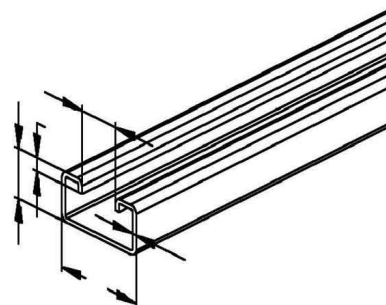

Support/Profile rail 500 mm 40 mm 22 mm 2986/500 FL

Allgemeine Informationen

Products_Model	ET5402817
EAN	4013339873180
Producer	Niadax
Producer-Model	2986/500 FL
Producer-Typ	2986/500 FL
min. Order	
Class	Stiel/Profilschiene

Technische Informationen

Länge	500mm
Breite	40mm
Höhe	22mm
Schlitzbreite	18mm
Materialstärke	2mm
Profilform	
Ausführung	
Art der Lochung	
Lochbreite	11.5mm
Mit Zahnung	
Abbrechbar	
Werkstoff	
Werkstoffgüte	
Oberfläche	
Farbe	

[Support/Profile rail 500 mm 40 mm 22 mm 2986/500 FL online kaufen](#)