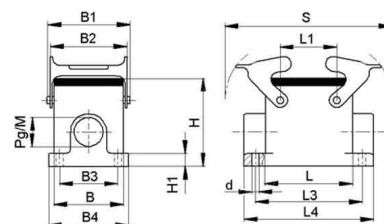

### Allgemeine Informationen

Artikelnummer	ET1009038
EAN	4044773055573
Hersteller	Lapp Zubehör
Hersteller-ArtNr	10104000
Hersteller-Typ	H-B 24 SGR 21 ZW
Verpackungseinheit	5 Stück
Artikelklasse	Gehäuse für Industriesteckverbinder

### Technische Informationen

Form

Ausführung des Gehäuses

Anordnung der Kabelzuführung

Mit Kabelverschraubung

Mit Klappdeckel

Werkstoff des Gehäuses

Art der Verriegelung

EMV-Ausführung

Lapp Zubehör Sockelgehäuse EPIC H-B 24 SGR 21 ZW Form rechteckig, Ausführung des Gehäuses Sockelgehäuse, Anordnung der Kabelzuführung seitlich, Werkstoff des Gehäuses Aluminium, Art der Verriegelung Querbügel,