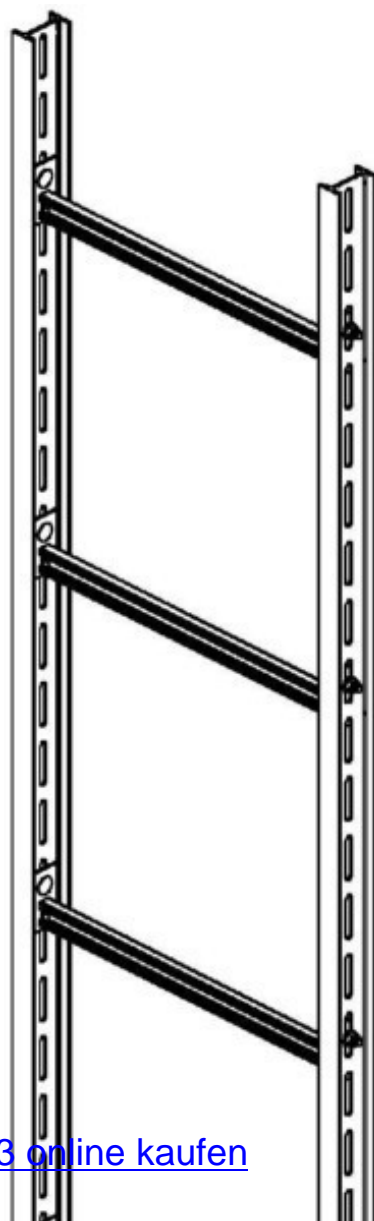

Vertical cable ladder 80 mm 280 mm 6000 mm STIC 86/203

Allgemeine Informationen

Products_Model	ET0411769
EAN	4013339323449
Producer	Niedax
Producer-Model	STIC 86/203
Producer-Typ	STIC 86/203
min. Order	
Class	Steigetrasse

Technische Informationen

Steigetrassenhöhe	80mm
Steigetrassenbreite	280mm
Länge	6000mm
Seitenlochung	
Sprossenabstand	300mm
Ausführung der Sprosse	
Ausführung der Seitenwand	
Geeignet für Funktionserhalt	
Werkstoff	
Rostfreier Stahl, gebeizt	
Werkstoffgüte	
Oberfläche	
Farbe	

[Vertical cable ladder 80 mm 280 mm 6000 mm STIC 86/203 online kaufen](#)