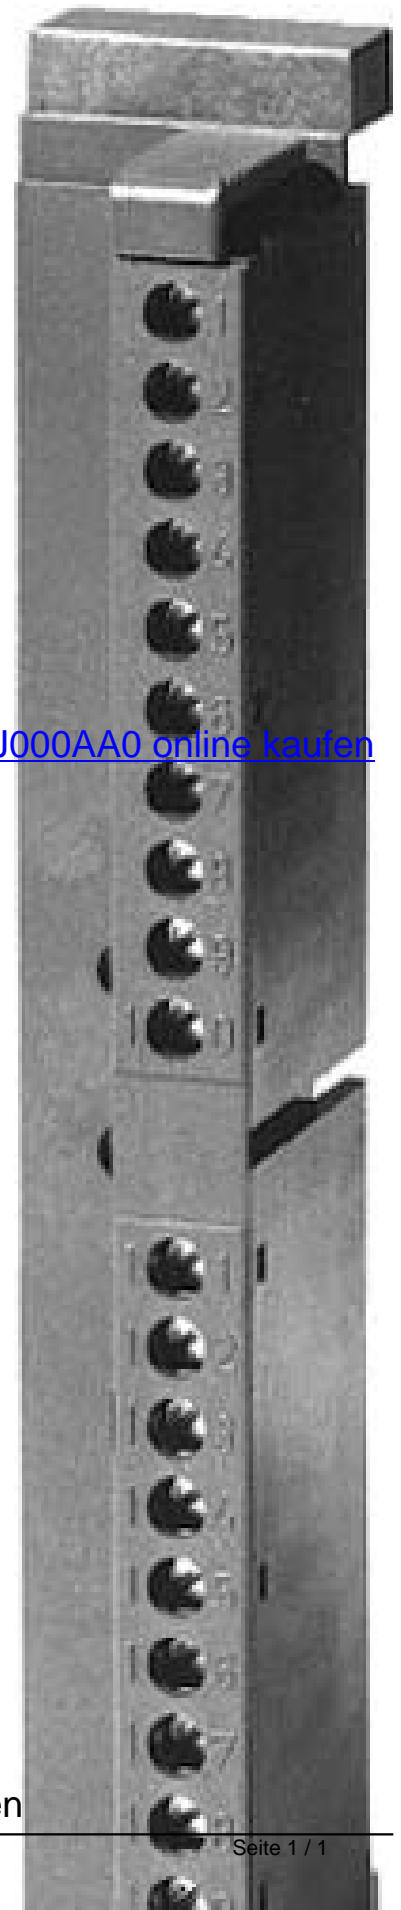

Interface module Spring clamp connection 20 6ES73921BJ000AA0

Allgemeine Informationen

| | |
|----------------|----------------------|
| Products_Model | ET0759258 |
| EAN | 4025515061984 |
| Producer | Siemens Indus.Sector |
| Producer-Model | 6ES73921BJ000AA0 |
| Producer-Typ | 6ES7392-1BJ00-0AA0 |
| min. Order | |
| Class | Übergabemodul |

Technische Informationen

| |
|---|
| Ausführung elektrischer Anschl |
| Ausführung elektrischer Anschluss, steuerseitig |
| Polzahl |
| Montageart |

[Interface module Spring clamp connection 20 6ES73921BJ000AA0 online kaufen](#)