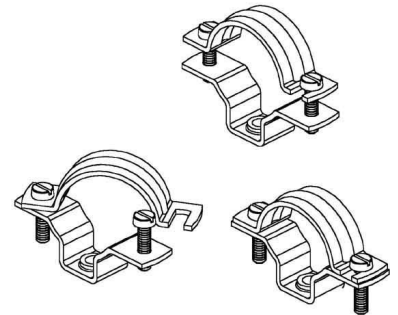

Tube clamp 21 mm Steel SAS 22

Allgemeine Informationen

Products_Model	ET0422079
EAN	4013339733804
Producer	Niadax
Producer-Model	SAS 22 V
Producer-Typ	SAS 22
min. Order	
Class	Rohrschelle

Technische Informationen

Geeignet für Rohrdurchmesser	21...23mm
Geschlossen	
Werkstoff	
Anreihbar	
Max. Anzahl der Rohre	
Farbe	

[Tube clamp 21 mm Steel SAS 22 online kaufen](#)