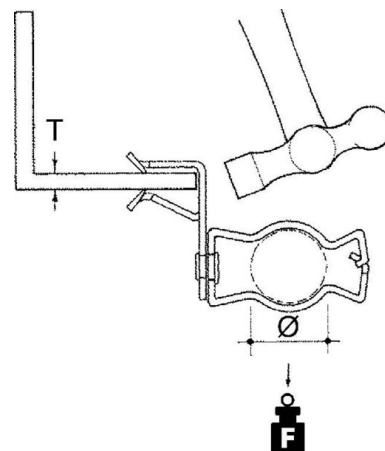

## Fixing clamp Clamp Conduit/cable AH1420-GM3240

### Allgemeine Informationen

Products_Model	ET0412122
EAN	4013339749225
Producer	Niadax
Producer-Model	AH1420-GM3240
Producer-Typ	AH1420-GM3240
min. Order	
Class	Befestigungsklammer

### Technische Informationen

Befestigungsart	
Anschlussart/-bauteil	
Geeignet für Flanschstärke	14...20mm
Rohr-/Kabeldurchmesser	32...40mm
Scharnierend	
Scharnier justierbar	
Werkstoff	
Oberfläche	

[Fixing clamp Clamp Conduit/cable AH1420-GM3240 online kaufen](#)