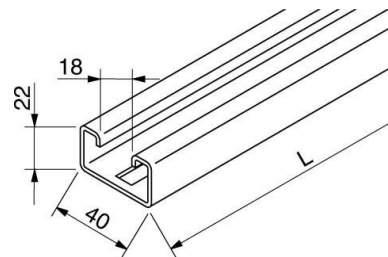

## Support/Profile rail 3000 mm 40 mm 22 mm 16F2-3000-L

### Allgemeine Informationen

Products_Model	ET5403233
EAN	4046847010280
Producer	Rico
Producer-Model	16F2-3000-L
Producer-Typ	16F2-3000-L
min. Order	
Class	Stiel/Profilschiene

### Technische Informationen

Länge	3000mm
Breite	40mm
Höhe	22mm
Schlitzbreite	18mm
Materialstärke	2mm
Profilform	
Ausführung	
Art der Lochung	
Lochbreite	9.5mm
Mit Zahnung	
Abbrechbar	
Geeignet für Funktionserhalt	
Werkstoff	
Werkstoffgüte	
Oberfläche	
Farbe	