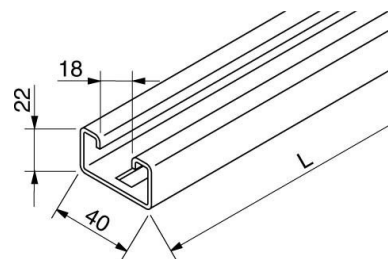

Support/Profile rail 3000 mm 40 mm 22 mm 16F2-3000-L

Allgemeine Informationen

Products_Model	ET5403233
EAN	4046847010280
Producer	Rico
Producer-Model	16F2-3000-L
Producer-Typ	16F2-3000-L
min. Order	
Class	Stiel/Profilschiene

Technische Informationen

Länge	3000mm
Breite	40mm
Höhe	22mm
Schlitzbreite	18mm
Materialstärke	2mm
Profilform	
Ausführung	
Art der Lochung	
Lochbreite	9.5mm
Mit Zahnung	
Abbrechbar	
Geeignet für Funktionserhalt	
Werkstoff	
Werkstoffgüte	
Oberfläche	
Farbe	