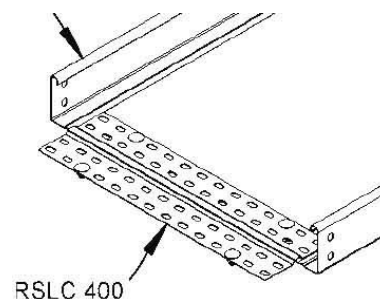

Connector for cable support system Longitudinal joint RSLC 300

Allgemeine Informationen

Products_Model	ET5403541
EAN	4013339917686
Producer	Niadax
Producer-Model	RSLC 300
Producer-Typ	RSLC 300
min. Order	
Class	Verbinder für Kabeltragsystem

Technische Informationen

Ausführung	Gelenkverbinder horizontal
	Gelenkverbinder vertikal
Verbindungsart	
Geeignet für Gitterrinne	
Geeignet für Kabelleiter	
Geeignet für Kabelrinne	
Geeignet für Kabeltragsystembreite	300...300mm
Werkstoff	Rostfreier Stahl, gebeizt
Werkstoffgüte	
Oberfläche	
Farbe	

[Connector for cable support system Longitudinal joint RSLC 300 online kaufen](#)