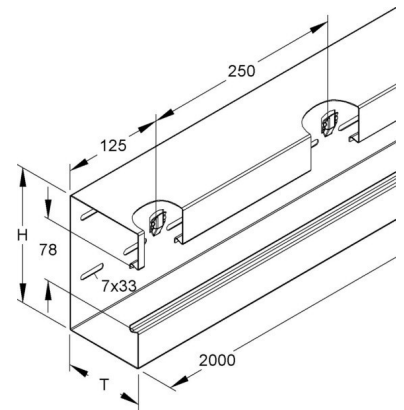

Wall duct GKU220-78T100S

Allgemeine Informationen

Products_Model	ET5205369
EAN	4013339710324
Producer	Niadax
Producer-Model	GKU 220-78T100 S
Producer-Typ	GKU 220-78T100 S
min. Order	
Class	Geräteeinbaukanal

Technische Informationen

Oberteile mitgeliefert

[Wall duct GKU220-78T100S online kaufen](#)