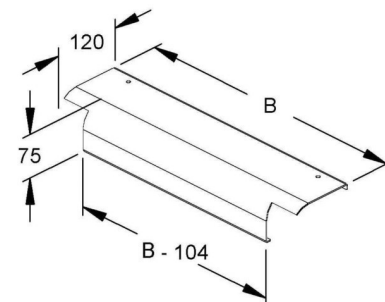

## Drop-out plate for cable ladder 600 mm WLAB 600

### Allgemeine Informationen

Products_Model	ET5403635
EAN	4013339899777
Producer	Niadax
Producer-Model	WLAB 600
Producer-Typ	WLAB 600
min. Order	
Class	Abgangsblech für Kabelleiter

### Technische Informationen

Kabelleiterbreite	600mm
Weitspann-Ausführung	
Werkstoff	
Rostfreier Stahl, gebeizt	
Werkstoffgüte	
Oberfläche	
Farbe	

[Drop-out plate for cable ladder 600 mm WLAB 600 online kaufen](#)