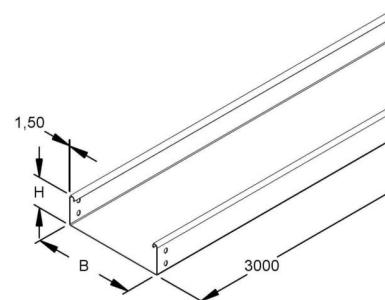

Cable tray/wide span cable tray 60 mm 600 mm RSU 60.600

Allgemeine Informationen

Products_Model	ET5405291
EAN	4013339223701
Producer	Niadax
Producer-Model	RSU 60.600
Producer-Typ	RSU 60.600
min. Order	
Class	Kabelrinne/Weitspannkabelrinne

Technische Informationen

Höhe	60mm
Breite	600mm
Länge	3000mm
Seitenlochung	
Montagelochung im Boden	
Ausführung	
Weitspann-Ausführung	
Werkstoff	
Rostfreier Stahl, gebeizt	
Werkstoffgüte	
Oberfläche	
Farbe	

[Cable tray/wide span cable tray 60 mm 600 mm RSU 60.600 online kaufen](#)