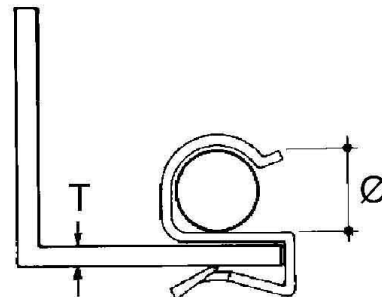

## Fixing clamp Clamp Conduit/cable ECS-4555

### Allgemeine Informationen

Products_Model	ET0477447
EAN	4013339751266
Producer	Niadax
Producer-Model	ECS-4555
Producer-Typ	ECS-4555
min. Order	
Class	Befestigungsklammer

### Technische Informationen

Befestigungsart	
Anschlussart/-bauteil	
Geeignet für Flanschstärke	2...4mm
Rohr-/Kabeldurchmesser	45...55mm
Scharnierend	
Scharnier justierbar	
Werkstoff	
Oberfläche	

[Fixing clamp Clamp Conduit/cable ECS-4555 online kaufen](#)