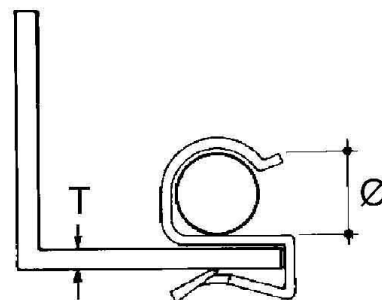

Fixing clamp Clamp Conduit/cable ECS-4555

Allgemeine Informationen

Products_Model	ET0477447
EAN	4013339751266
Producer	Niadax
Producer-Model	ECS-4555
Producer-Typ	ECS-4555
min. Order	
Class	Befestigungsklammer

Technische Informationen

Befestigungsart	
Anschlussart/-bauteil	
Geeignet für Flanschstärke	2...4mm
Rohr-/Kabeldurchmesser	45...55mm
Scharnierend	
Scharnier justierbar	
Werkstoff	
Oberfläche	

[Fixing clamp Clamp Conduit/cable ECS-4555 online kaufen](#)