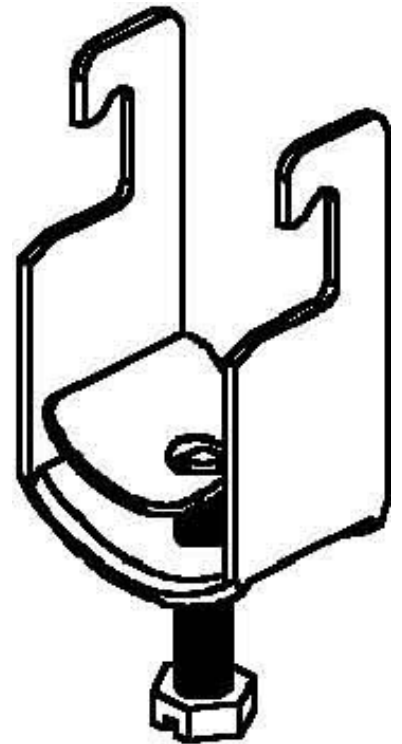

One-piece strut clamp 18 mm BU 22 E5

Allgemeine Informationen

Products_Model	ET0477354
EAN	4013339890163
Producer	Niedax
Producer-Model	BU 22 E5
Producer-Typ	BU 22 E5
min. Order	
Class	Bügelschelle

Technische Informationen

Spannbereich	18...22mm
Max. Anzahl der Kabel	
Werkstoff Schelle	
Oberfläche Schelle	
Werkstoff Schraube	
Oberfläche Schraube	
Montageart	
Mit Kunststoffwanne	
Mit Metallwanne	
Halogenfrei	

[One-piece strut clamp 18 mm BU 22 E5 online kaufen](#)