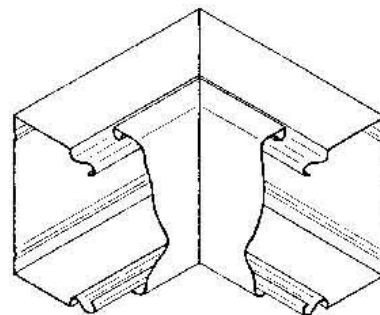

Inner corner for installation duct 150 mm 60 mm LUIC 60.150 W

Allgemeine Informationen

Products_Model	ET5206072
EAN	4013339514175
Producer	Niedax
Producer-Model	LUIC 60.150 W
Producer-Typ	LUIC 60.150 W
min. Order	
Class	Inneneck für Leitungsführungskanal

Technische Informationen

Höhe	150mm
Breite	60mm
Ausführung	
Winkel	90...90°
Werkstoff	
Halogenfrei	
Oberfläche	
Farbe	
RAL-Nummer	
Schutzfolie	
Befestigungsart	

[Inner corner for installation duct 150 mm 60 mm LUIC 60.150 W online kaufen](#)