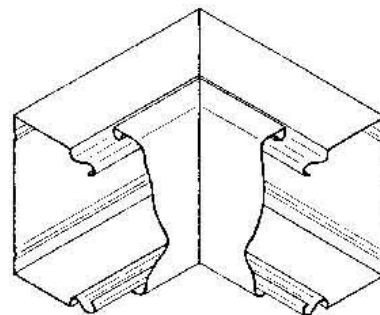

## Inner corner for installation duct 150 mm 60 mm LUIC 60.150 W

### Allgemeine Informationen

Products_Model	ET5206072
EAN	4013339514175
Producer	Niedax
Producer-Model	LUIC 60.150 W
Producer-Typ	LUIC 60.150 W
min. Order	
Class	Inneneck für Leitungsführungskanal

### Technische Informationen

Höhe	150mm
Breite	60mm
Ausführung	
Winkel	90...90°
Werkstoff	
Halogenfrei	
Oberfläche	
Farbe	
RAL-Nummer	
Schutzfolie	
Befestigungsart	

[Inner corner for installation duct 150 mm 60 mm LUIC 60.150 W online kaufen](#)