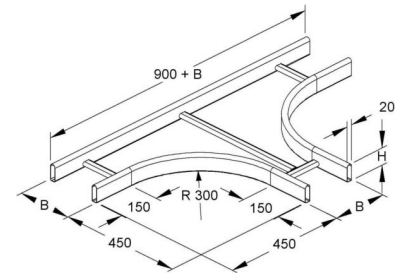

## Tee for cable ladder Tube shape (closed) 60 mm KROT 60.325 F

### Allgemeine Informationen

Products_Model	ET5404189
EAN	4013339850242
Producer	Niadax
Producer-Model	KROT 60.325 F
Producer-Typ	KROT 60.325 F
min. Order	
Class	T-Stück für Kabelleiter

### Technische Informationen

Ausführung des Seitenholms	
Ausführung der Sprosse	
Kabelleiterhöhe	60mm
Kabelleiterbreite	300mm
Bauform	
Weitspann-Ausführung	
Geeignet für Funktionserhalt	
Werkstoff	
Rostfreier Stahl, gebeizt	
Werkstoffgüte	
Oberfläche	
Farbe	