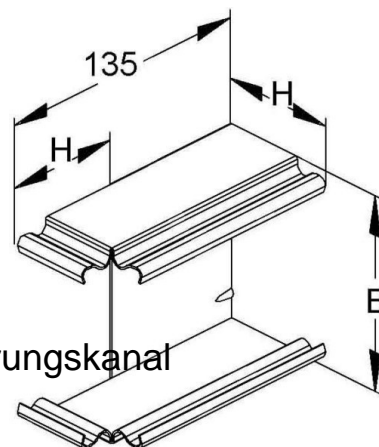

Outer corner for installation duct 60 mm 60 mm LUAE 60.060 W

Allgemeine Informationen

| | |
|----------------|------------------------------------|
| Products_Model | ET5206037 |
| EAN | 4013339767304 |
| Producer | Niadax |
| Producer-Model | LUAE 60.060 W |
| Producer-Typ | LUAE 60.060 W |
| min. Order | |
| Class | Außeneck für Leitungsführungskanal |

Technische Informationen

| | |
|------------------------------|----------|
| Höhe | 60mm |
| Breite | 60mm |
| Ausführung | |
| Winkel | 90...90° |
| Werkstoff | |
| Werkstoffgüte | |
| Halogenfrei | |
| Geeignet für Funktionserhalt | |
| Oberfläche | |
| Farbe | |
| RAL-Nummer | |
| Schutzfolie | |
| Befestigungsart | |

[Outer corner for installation duct 60 mm 60 mm LUAE 60.060 W online kaufen](#)