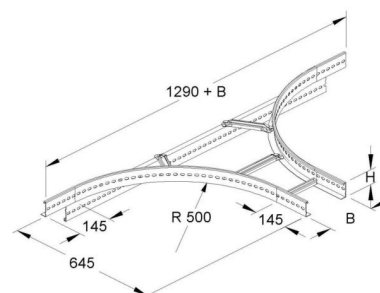

Add-on tee for cable ladder Profile (open) 300 mm KLTA 100.303

Allgemeine Informationen

Products_Model	ET5404099
EAN	4013339913725
Producer	Niadax
Producer-Model	KLTA 100.303
Producer-Typ	KLTA 100.303
min. Order	
Class	Anbau-Abzweigstück für Kabelleiter

Technische Informationen

Ausführung des Seitenholms

Ausführung der Sprosse

Kabelleiter-Abgangsbreite 300mm

Kabelleiterhöhe 100mm

Ausführung

Weitspann-Ausführung

Geeignet für Funktionserhalt

Werkstoff

Rostfreier Stahl, gebeizt

Werkstoffgüte

Oberfläche

Farbe

[Add-on tee for cable ladder Profile \(open\) 300 mm KLTA 100.303 online kaufen](#)