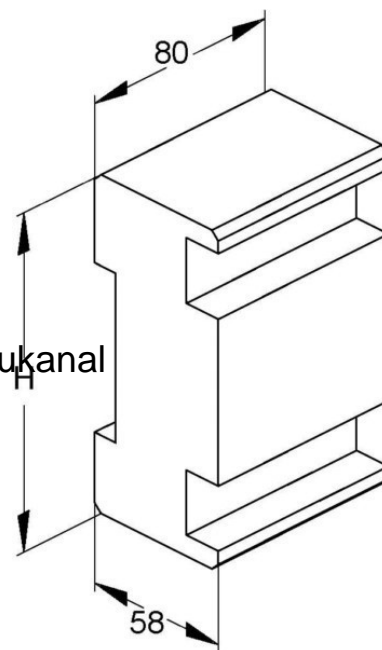

## Saw kernel for wall duct 133 mm 100 mm GKSK 133T100

### Allgemeine Informationen

Products_Model	ET5205170
EAN	4013339467464
Producer	Niadax
Producer-Model	GKSK 133T100
Producer-Typ	GKSK 133T100
min. Order	
Class	Sägekern für Geräteeinbaukanal

### Technische Informationen

Breite	133mm
Tiefe	100mm
Ausführung	symmetrisch

[Saw kernel for wall duct 133 mm 100 mm GKSK 133T100 online kaufen](#)