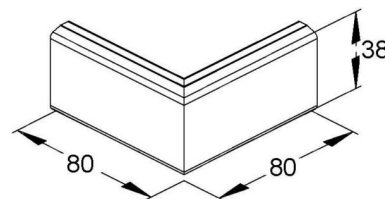

Cover for outside corner wall duct 38 mm Inner lying GAEG 38 N

Allgemeine Informationen

Products_Model	ET5204660
EAN	4013339853007
Producer	Niadax
Producer-Model	GAEG 38 N
Producer-Typ	GAEG 38 N
min. Order	
Class	Oberteil für Außeneck Geräteinbaukanal

Technische Informationen

Breite	38mm
Montageart der Oberteile	
Werkstoff	
Werkstoffgüte	
Halogenfrei	
Oberfläche	
Farbe	
Schutzfolie	

[Cover for outside corner wall duct 38 mm Inner lying GAEG 38 N online kaufen](#)